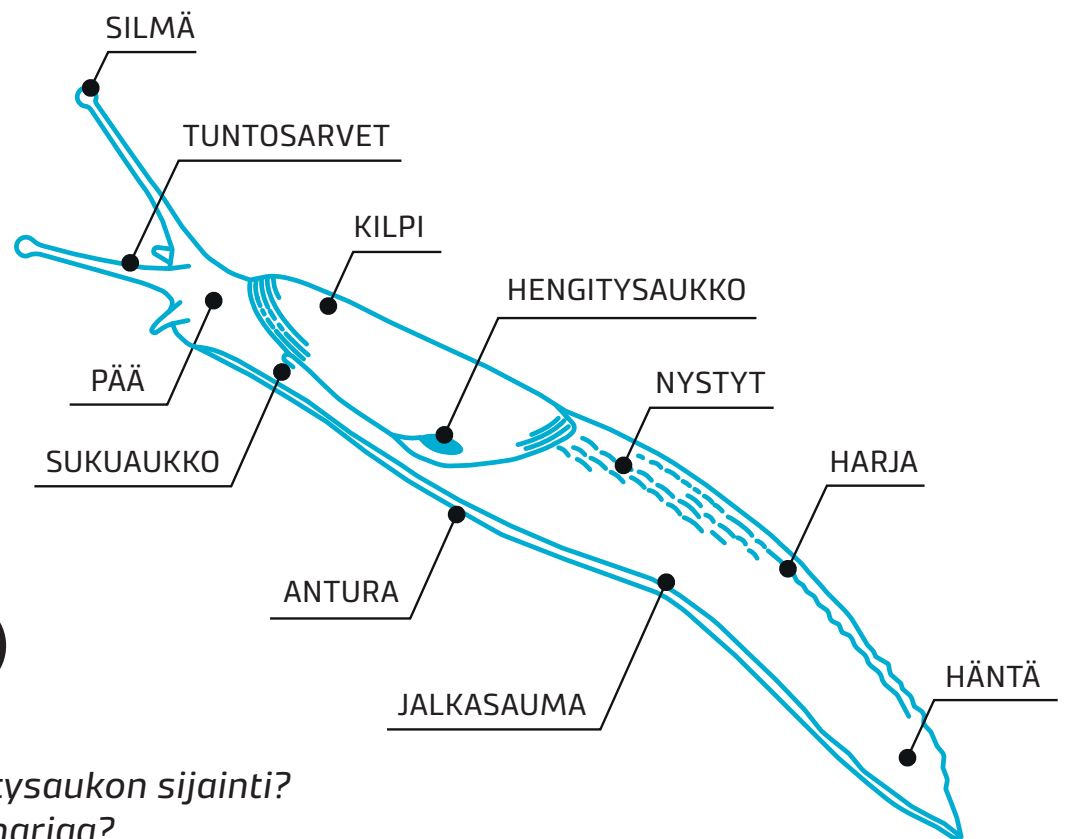

Etanoiden tunnistuskaavio

Opi erottamaan haitalliset vieraslajit muista etanoistamme! Suomessa elää yli 20 etanalajia. Kaaviosta löydät etanat, jotka yleisimmin sekoitetaan vieraslajeihin.

ETANAT

Hengitysaukon sijainti?
Onko harjaa?

Hengitysaukko kilven etuosassa
Ei harjaa

Hengitysaukko kilven takaosassa
On harja

Koko/pituus? Harjan koko?

Siruetanat

Kookas, jopa 14 cm
Lima väritöntä

Korkeintaan 5-7 cm
Lima oranssia

Kookas 7-20 cm
Vahva harja

- Melko yleinen.
- Suurikokoinen, pitkä harja selässä. Antura on sivuilta tumma ja keskeltä vaalea.
- Väri vaihtelua esiintyy mustasta vaalean raidalliseen.
- Viihtyy metsissä, esiintyy yksittäin.
- Kuuluu alkuperäiseen lajistoomme.