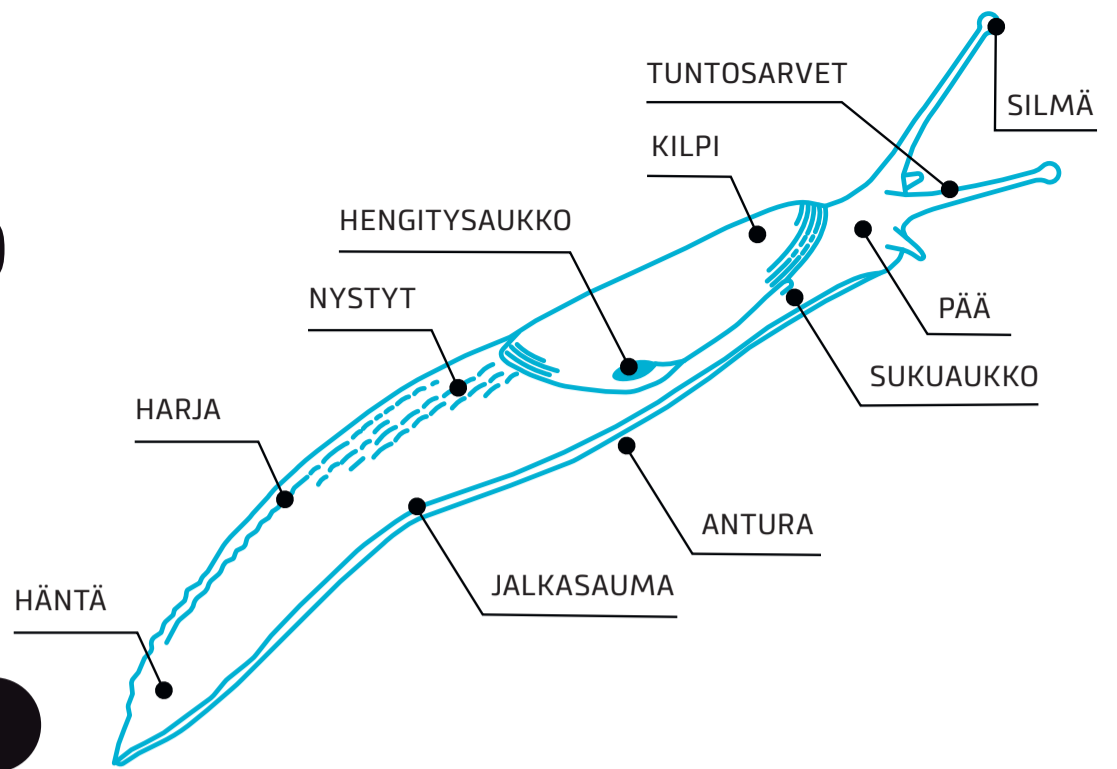

Etanoiden tunnistuskaavio

Opi erottamaan haitalliset vieraslajit muista etanoistamme! Suomessa elää yli 20 etanalajia. Kaaviosta löydät etanat, jotka yleisimmin sekoitetaan vieraslajeihin.

ETANAT

Hengitysaukon sijainti?
Onko harjaa?

Hengitysaukko kilven etuosassa
Ei harjaa

Hengitysaukko kilven takaosassa
On harja

Siruetanat

Peltoetanat

Harjaetanat

Koko/pituus?
Liman väri?

Väri?

Kilven väri?

Kookas, jopa 14 cm
Lima väritöntä

Korkeintaan 5-7 cm
Lima oranssia

Erottuva
musta pää

Vaalea
tasavärinen

Tasavärinen kilpi
Voimakas harja

Täplikäs kilpi

Espanjan-siruetana

Metsäetana